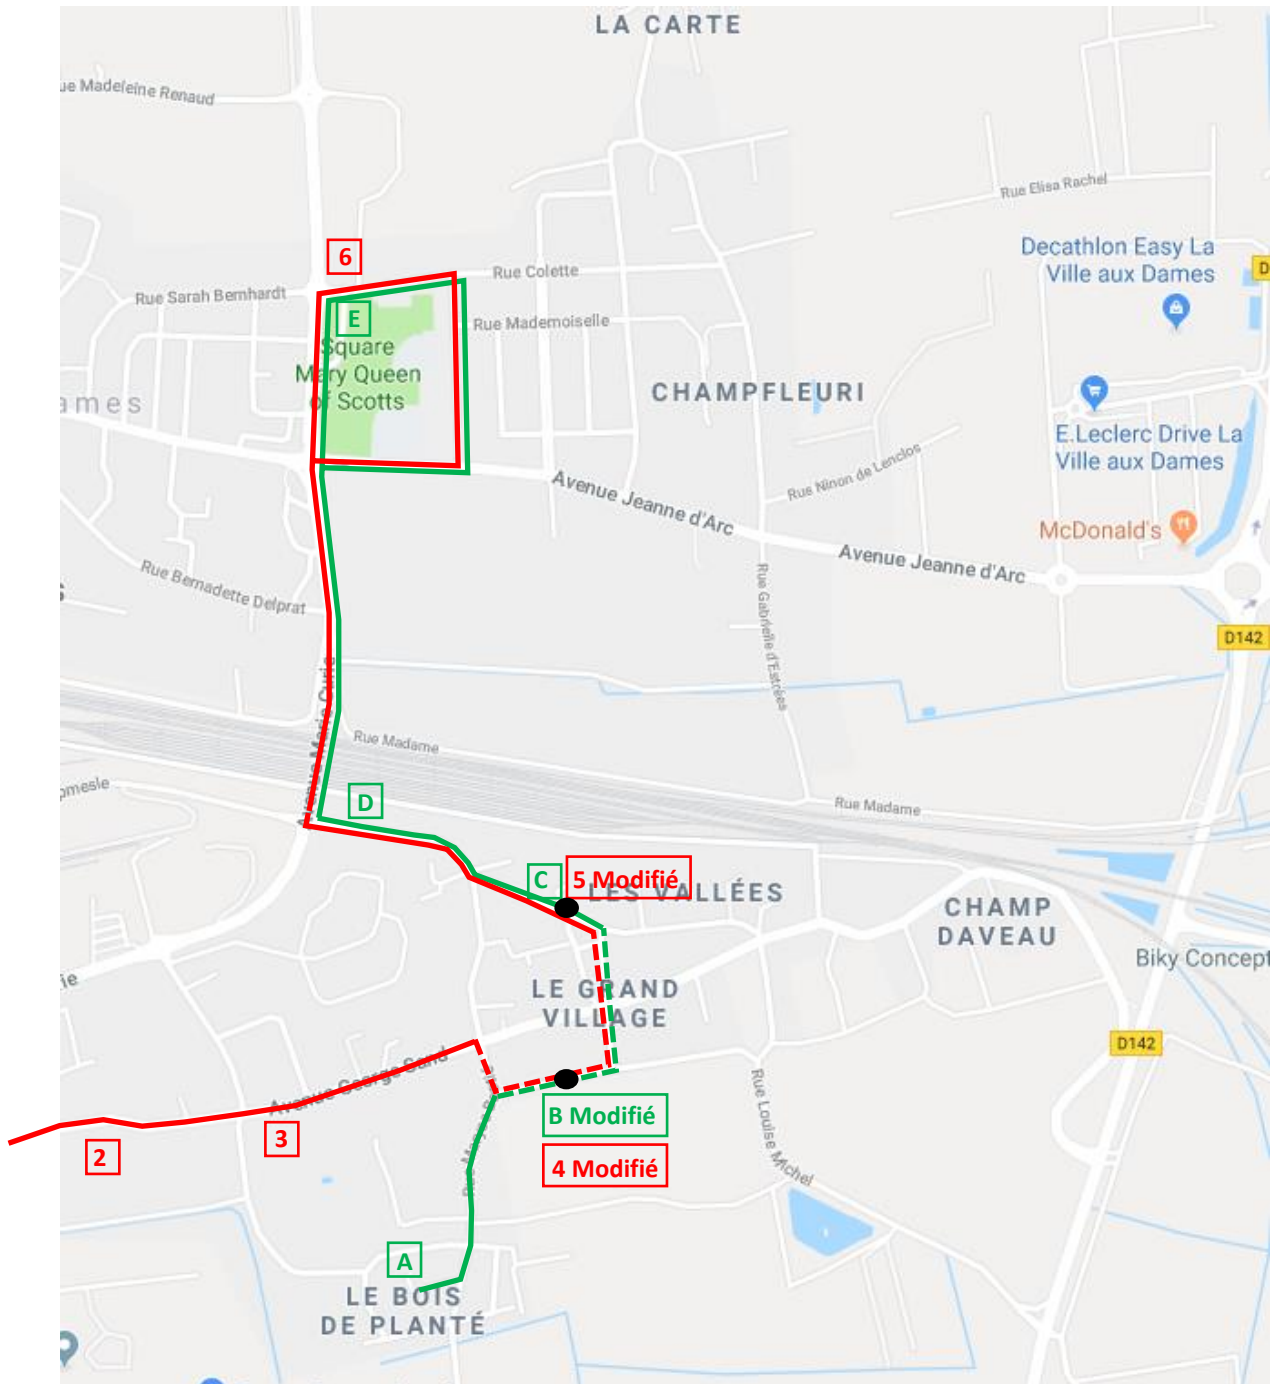

Modification des circuits Transport Scolaire

La Ville aux Dames

27 septembre au 31 décembre 2021

Itinéraire provisoire transport scolaire Aller :

Circuit 1 modifié :

- Av G Sand (Arrêt 1, 2, 3)
- Rue Maryse Bastié
- Rue Adrienne Bolland (Arrêt 4 modifié en commun avec l'arrêt B modifié du circuit 2)
- Rue Ginette Neveu
- Rue Louise Michel (Arrêt 5 modifié en commun avec l'arrêt C du circuit 2)
- Av Marie Curie
- Rue Colette (Arrêt 6)

Circuit 2 modifié :

- Imp Maryse Bastié (Arrêt A)
- Rue Maryse Bastié
- Rue Adrienne Bolland (Arrêt B modifié en commun avec l'arrêt 4 modifié du circuit 1)
- Rue Ginette Neveu
- Rue Louise Michel (Arrêt C en commun avec l'arrêt 5 modifié du circuit 1 et Arrêt D)
- Av Marie Curie
- Rue Colette (Arrêt E)

Modification des circuits Transport Scolaire

La Ville aux Dames

27 septembre au 31 décembre 2021

Itinéraire provisoire transport scolaire Retour :

Circuit 1 modifié :

- Rue Colette (Arrêt 6)
- Rue Mme de Pompadour
- Av Marie Curie
- Rue Louise Michel (Arrêt 5 modifié en commun avec l'arrêt C du circuit 2)
- Rue Ginette Neveu
- Rue Adrienne Bolland (Arrêt 4 modifié en commun avec l'arrêt B modifié du circuit 2)
- Rue Maryse Bastié
- Av G Sand (Arrêt 3, 2, 1)

Circuit 2 modifié :

- Rue Colette (Arrêt E)
- Rue Mme de Pompadour
- Av Marie Curie
- Rue Louise Michel (Arrêt D et Arrêt C en commun avec l'arrêt 5 modifié du circuit 1)
- Rue Ginette Neveu
- Rue Adrienne Bolland (Arrêt B modifié en commun avec l'arrêt 4 modifié du circuit 1)
- Rue Maryse Bastié
- Imp Maryse Bastié (Arrêt A)