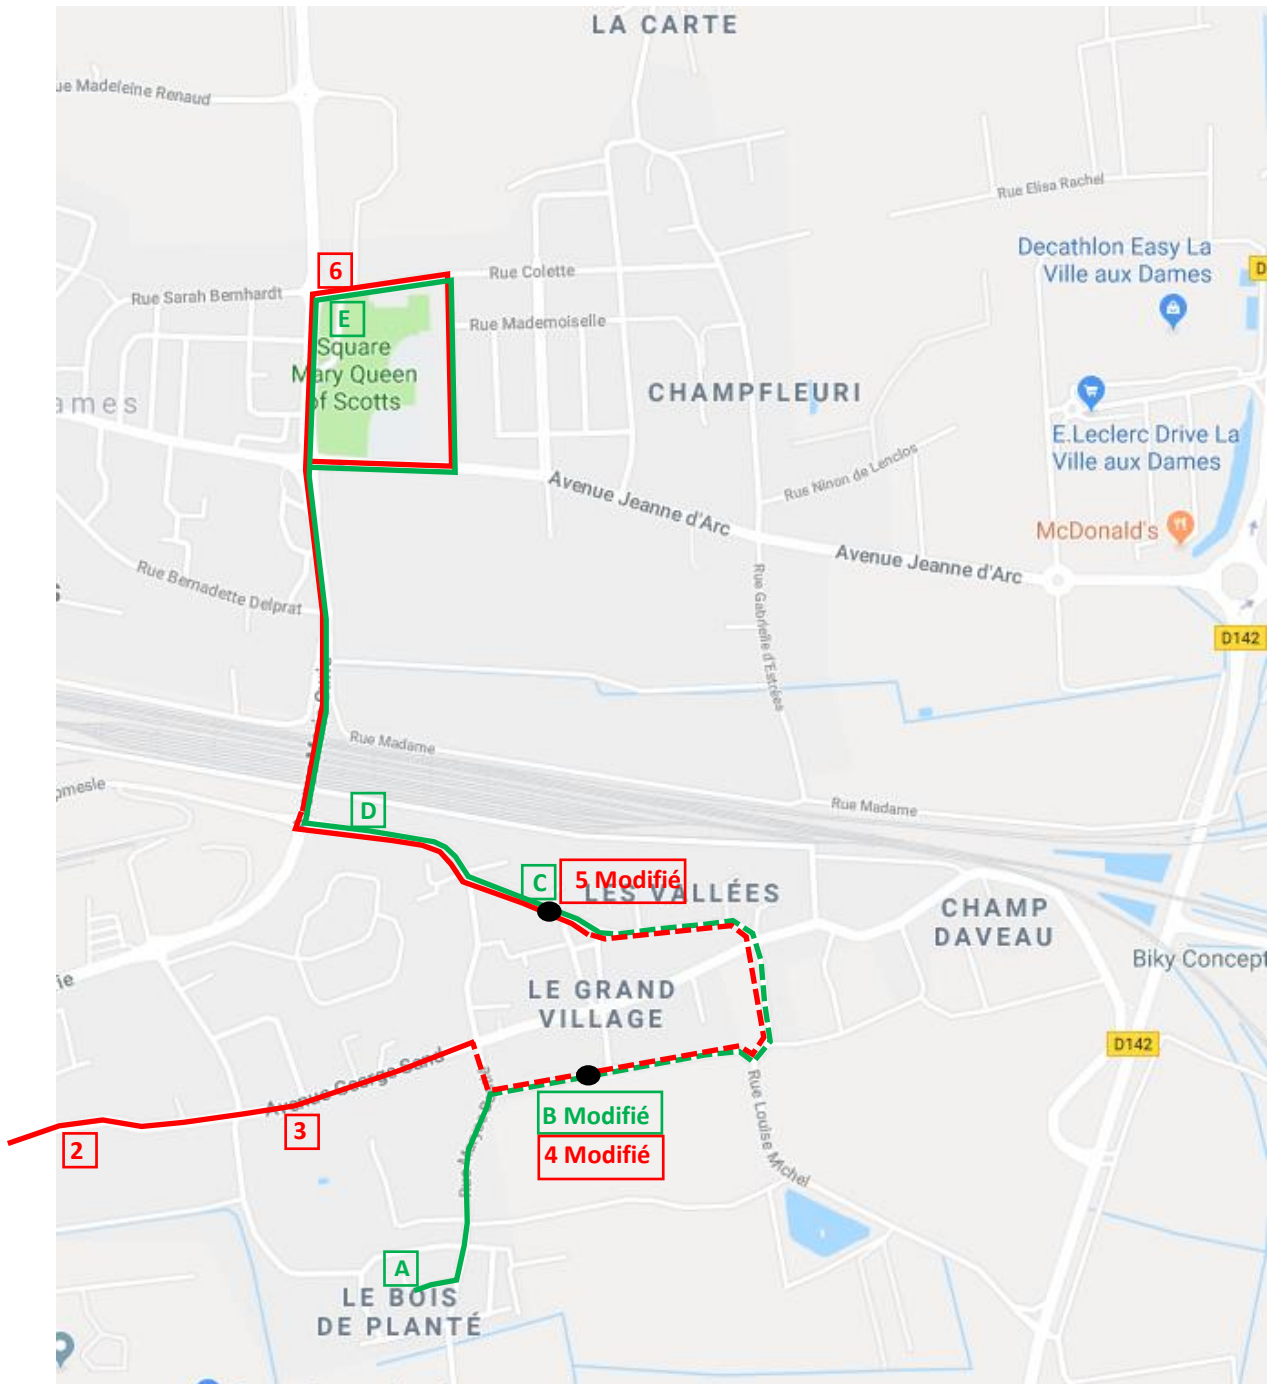

Modification des circuits Transport Scolaire

La Ville aux Dames

27 septembre au 31 décembre 2021

Itinéraire provisoire transport scolaire Aller :

Circuit 1 modifié :

- Av G Sand (Arrêt 1, 2, 3)
- Rue Maryse Bastié
- Rue Adrienne Bolland (Arrêt 4 modifié en commun avec l'arrêt B modifié du circuit 2)
- Rue Ginette Neveu
- Rue Louise Michel (Arrêt 5 modifié en commun avec l'arrêt C du circuit 2)
- Av Marie Curie
- Rue Colette (Arrêt 6)

Circuit 2 modifié :

- Imp Maryse Bastié (Arrêt A)
- Rue Maryse Bastié
- Rue Adrienne Bolland (Arrêt B modifié en commun avec l'arrêt 4 modifié du circuit 1)
- Rue Ginette Neveu
- Rue Louise Michel (Arrêt C en commun avec l'arrêt 5 modifié du circuit 1 et Arrêt D)
- Av Marie Curie
- Rue Colette (Arrêt E)

Modification des circuits Transport Scolaire

La Ville aux Dames

27 septembre au 31 décembre 2021

Itinéraire provisoire transport scolaire Retour :

Circuit 1 modifié :

- Rue Colette (Arrêt 6)
- Rue Mme de Pompadour
- Av Marie Curie
- Rue Louise Michel (Arrêt 5 modifié en commun avec l'arrêt C du circuit 2)
- Rue Ginette Neveu
- Rue Adrienne Bolland (Arrêt 4 modifié en commun avec l'arrêt B modifié du circuit 2)
- Rue Maryse Bastié
- Av G Sand (Arrêt 3, 2, 1)

Circuit 2 modifié :

- Rue Colette (Arrêt E)
- Rue Mme de Pompadour
- Av Marie Curie
- Rue Louise Michel (Arrêt D et Arrêt C en commun avec l'arrêt 5 modifié du circuit 1)
- Rue Ginette Neveu
- Rue Adrienne Bolland (Arrêt B modifié en commun avec l'arrêt 4 modifié du circuit 1)
- Rue Maryse Bastié
- Imp Maryse Bastié (Arrêt A)